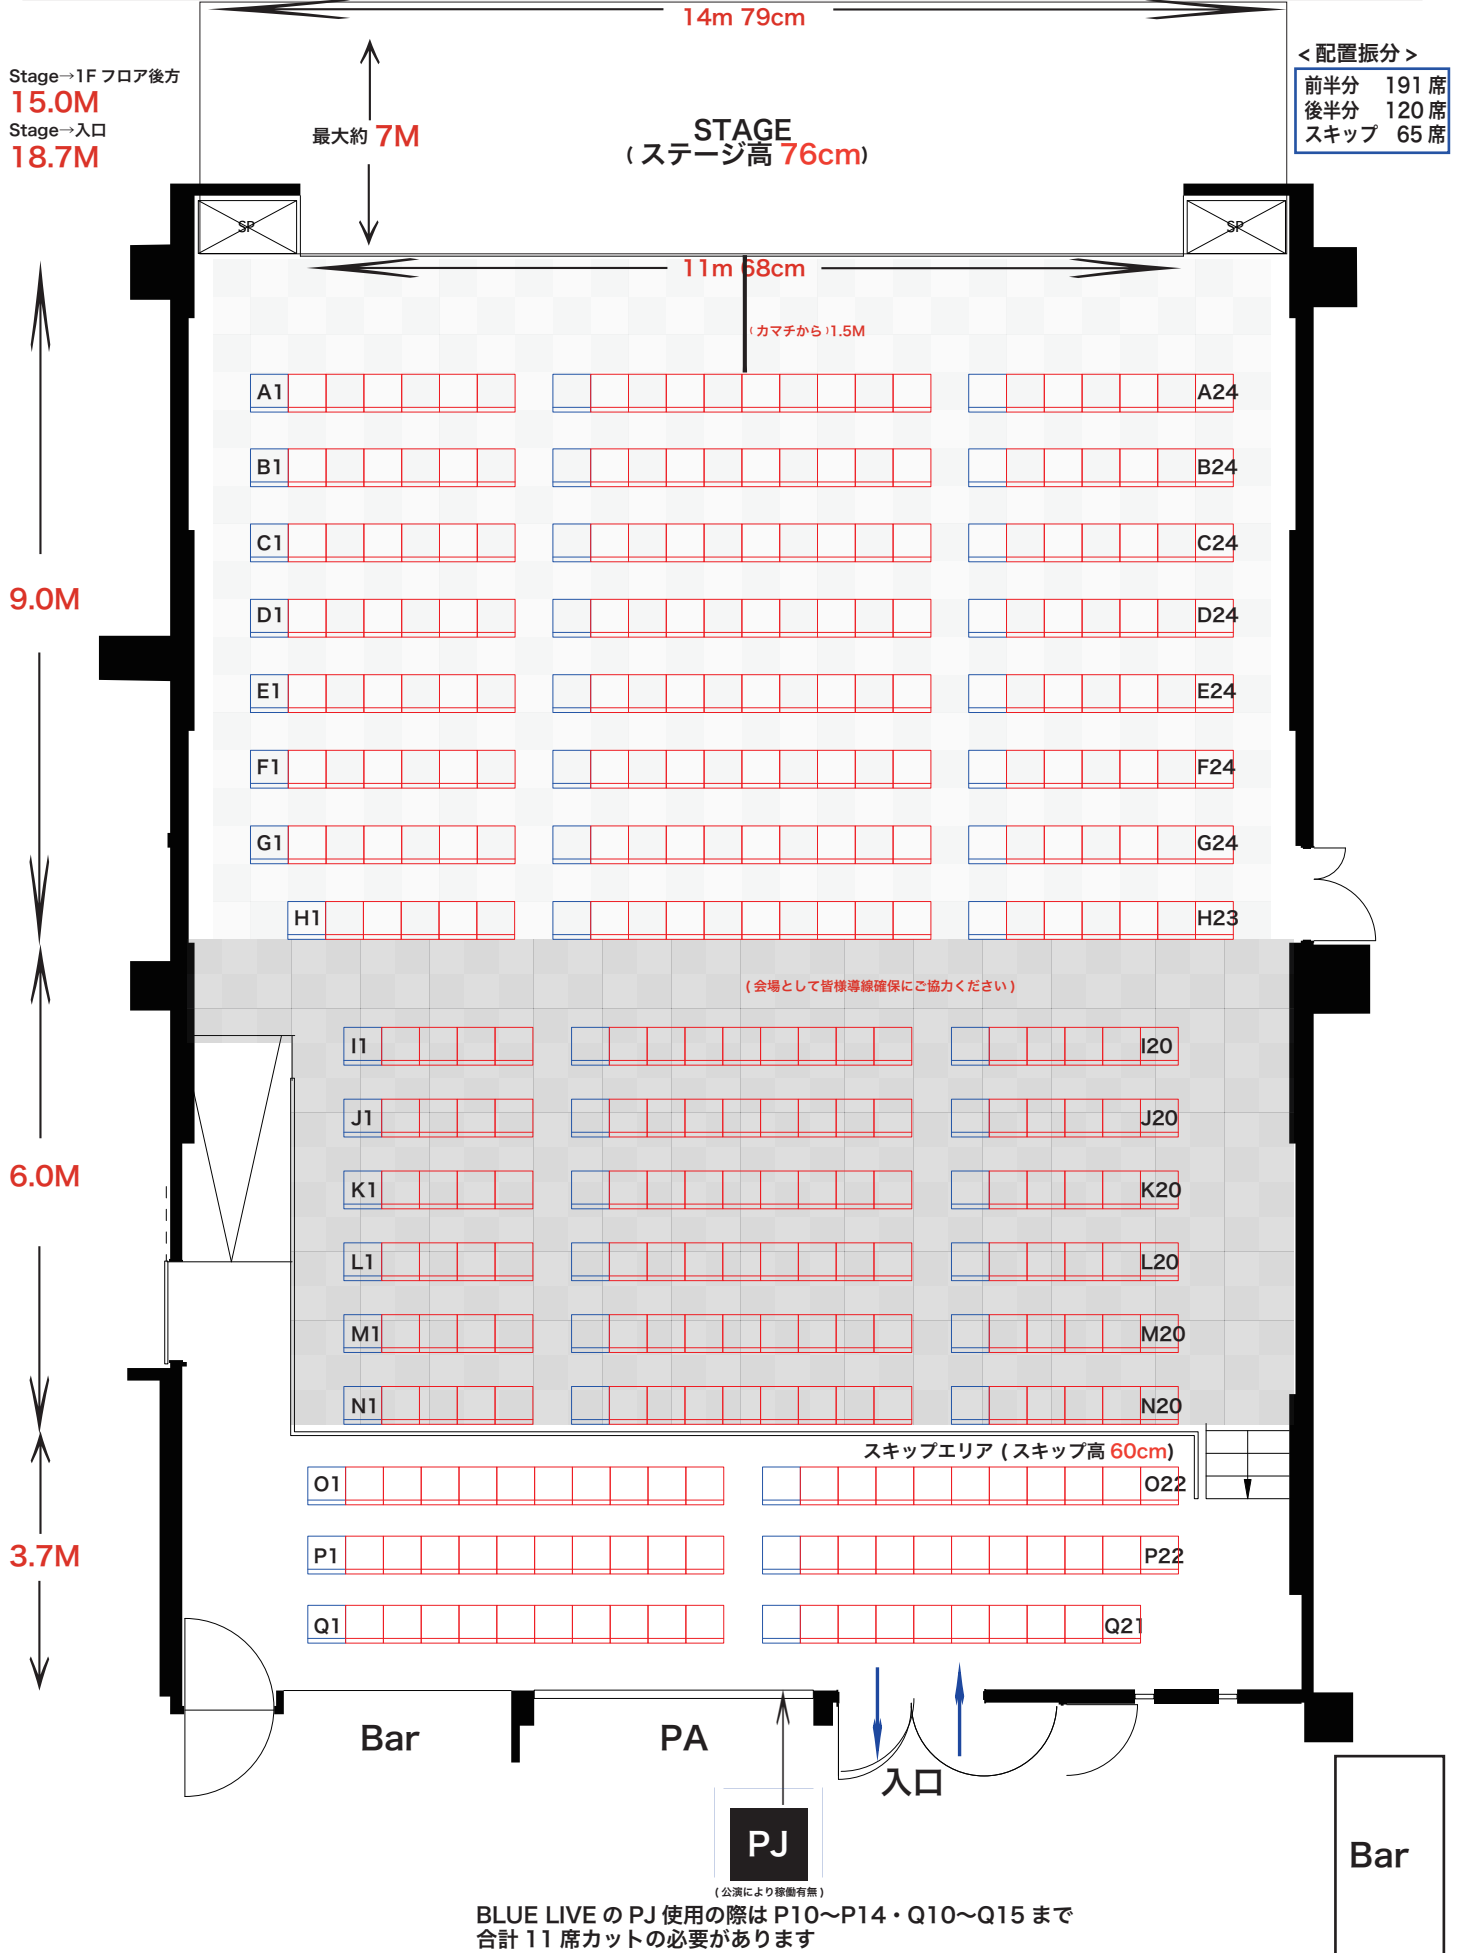

BLUE LIVE 広島会場図面② 最大 376 席

STYLE シアター (イス席)

BLUE LIVE の PJ 使用の際は P10~P14・Q10~Q15 まで
合計 11 席カットの必要があります